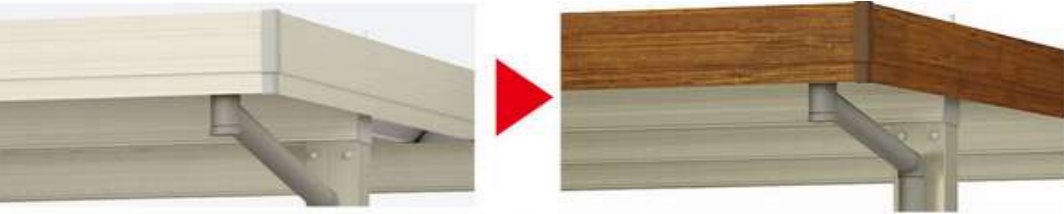

2台用 6本柱 横材なし
幅5,504×奥行5,450mm 有効高2,355mm

当社標準工事費込

597,000円 (税込)

毎月5・15・25日現金でお支払いで
10,800円相当分のポイントを付与!

**どちらか
選べるオプションプレゼント!**

定価21,300円相当

今なら鼻隠しをグレードアップ、横材で安定性アップ!

本体カラー (柱・梁)	鼻隠しカラー			
	アルミ	木調		
ブラウン	ブラウン	—	—	—
カームブラック	カームブラック	—	キャラメルチーク	ショコラウォールナット
プラチナステン	プラチナステン	桑炭	ハニーチェリー	キャラメルチーク
ピュアシルバー	ピュアシルバー	—	—	—
ホワイト	ホワイト	—	—	—