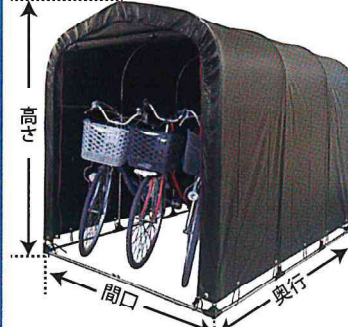

寸法/(約)156cm×奥行220cm×高さ165cm

23,700円
(税込 26,070円)

2台用 BK

替幕	前幕	後幕	天幕
	4,570円 (税込 5,027円)	3,170円 (税込 3,487円)	8,700円 (税込 9,570円)

寸法/(約)94cm×奥行180cm×高さ157cm

22,700円
(税込 24,970円)

3台用 BK

替幕	前幕	後幕	天幕
	5,170円 (税込 5,687円)	4,570円 (税込 5,027円)	12,700円 (税込 13,970円)

寸法/(約)156cm×奥行220cm×高さ165cm

26,700円
(税込 29,370円)

SH-2 SB

替幕	前幕	後幕	天幕
	9,970円 (税込 10,967円)	7,970円 (税込 8,767円)	15,700円 (税込 17,270円)

寸法/(約)136cm×奥行181cm×高さ168cm

27,000円
(税込 29,700円)

SH-6 SB

替幕	前幕	後幕	天幕
	12,700円 (税込 13,970円)	9,700円 (税込 10,670円)	18,700円 (税込 20,570円)