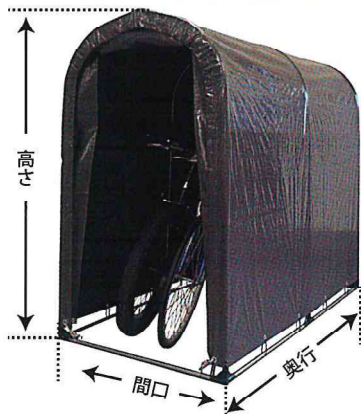

サイクルハウス

2台用 GU

替幕	価格
前幕	3,670円 (税込 4,037円)
後幕	2,270円 (税込 2,497円)
天幕	5,970円 (税込 6,567円)

寸法/(約)94cm×奥行180cm×高さ157cm

13,700円 (税込 15,070円)

3台用 GU

替幕	価格
前幕	4,470円 (税込 4,917円)
後幕	2,670円 (税込 2,937円)
天幕	7,270円 (税込 7,897円)

寸法/(約)156cm×奥行220cm×高さ165cm

15,700円 (税込 17,270円)

2台用 SB

替幕	前幕	後幕	天幕
	4,470円 (税込 4,917円)	3,370円 (税込 3,707円)	7,700円 (税込 8,470円)

寸法/(約)94cm×奥行180cm×高さ157cm

19,700円
(税込 21,670円)

3台用 SB

替幕	前幕	後幕	天幕
	5,700円 (税込 6,270円)	4,470円 (税込 4,917円)	11,700円 (税込 12,870円)