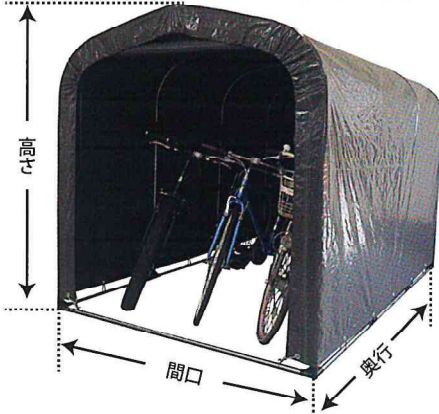

サイクルハウス

2台用 GU

替幕	価格
前幕	3,670円 (税込 4,037円)
後幕	2,270円 (税込 2,497円)
天幕	5,970円 (税込 6,567円)

寸法/(約)94cm×奥行180cm×高さ157cm

13,700円 (税込 15,070円)

3台用 GU

替幕	価格
前幕	4,470円 (税込 4,917円)
後幕	2,670円 (税込 2,937円)
天幕	7,270円 (税込 7,897円)

寸法/(約)156cm×奥行220cm×高さ165cm

15,700円 (税込 17,270円)

2台用 SB

替幕	前幕	後幕	天幕
	4,470円 (税込 4,917円)	3,370円 (税込 3,707円)	7,700円 (税込 8,470円)

寸法/(約)94cm×奥行180cm×高さ157cm

19,700円
(税込 21,670円)

3台用 SB

替幕	前幕	後幕	天幕
	5,700円 (税込 6,270円)	4,470円 (税込 4,917円)	11,700円 (税込 12,870円)