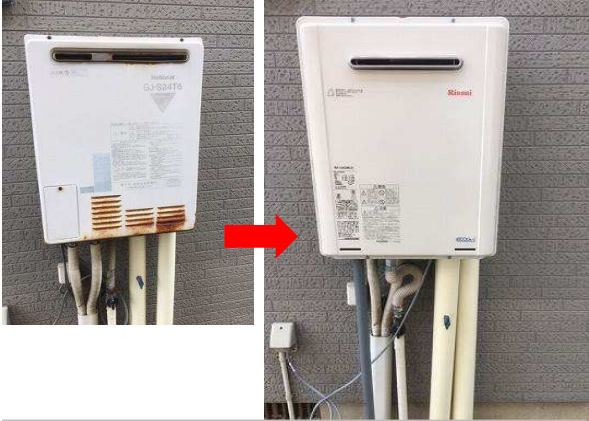

施工事例ご紹介

リフォーム工事

リンナイ20号オート【追い焚き付】
エコジョーズ 工事0.5日