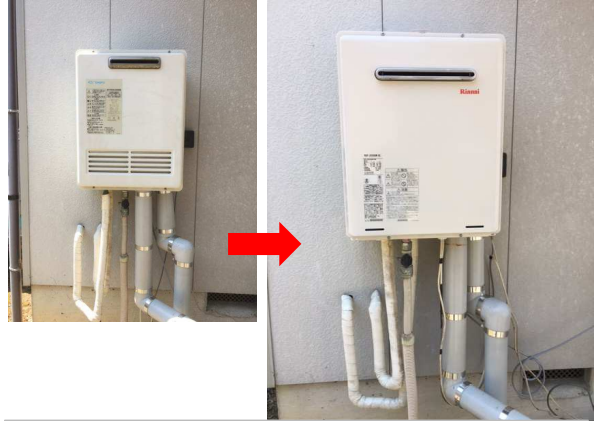

システムキッチン交換工事 簡易キッチン交換工事

在来風呂からユニットバス工事

施工事例ご紹介

リフォーム工事

リンナイ20号オート【追い焚き付】
エコジョーズ 工事0.5日

リンナイ20号オート【追い焚き付】
工期0.5日

ノーリツ24号オート【追い焚き付】
エコジョーズ 工期0.5日

パーパス24号オート【追い焚き付】
エコジョーズ 工期0.5日