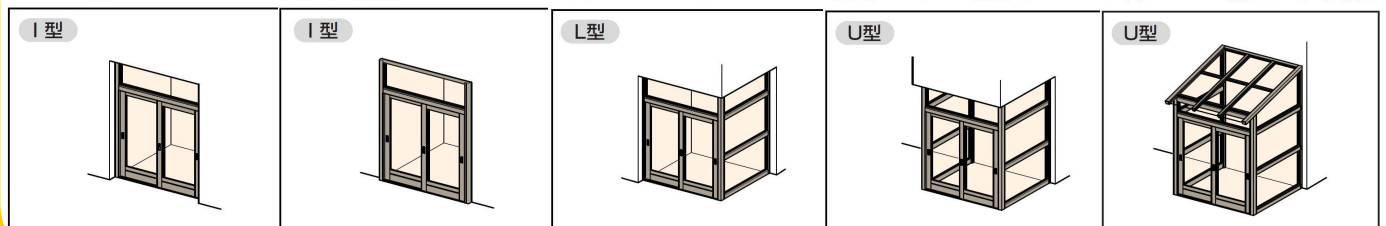

囲い・玄関風除室工事承ります 現場確認・採寸・御見積無料！

**正面1面・L字・コの字型・
屋根付等、各種対応致します**

●壁付納まり

●外付納まり

●片コーナー納まり

●両コーナー納まり

●両コーナー納まり<屋根付>

**正面1面（I型）引戸仕様・欄間付の場合
幅1.8m×高2.7m（3mm透明ガラス）
組立費込・完成価格117,000円(税抜)より**